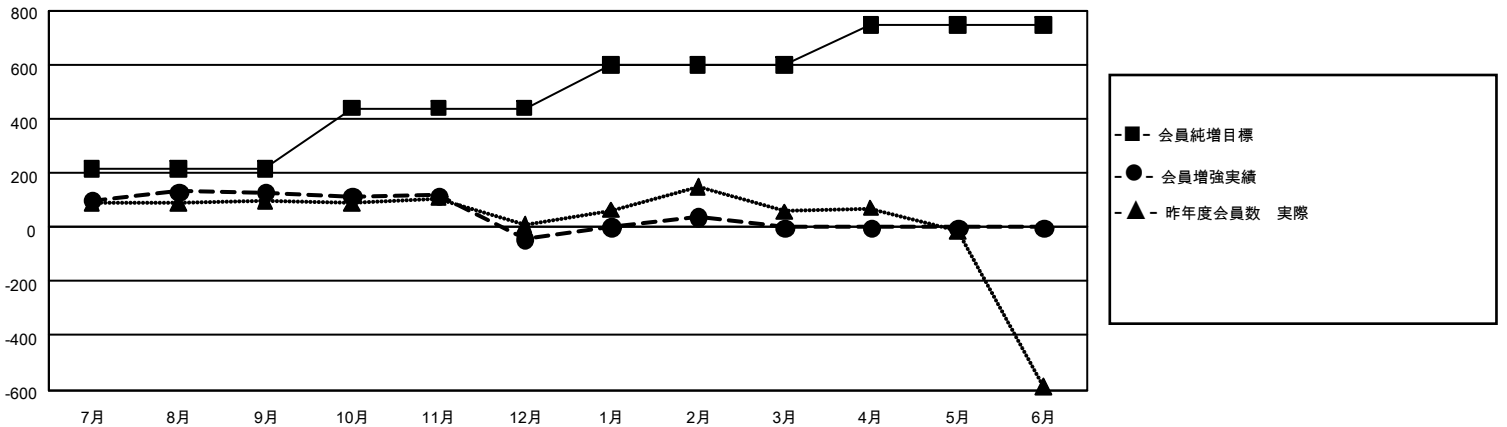

GMT MONTHLY MEMBERSHIP PROGRESS REPORT

Results as of: 2/29/2020

Multiple District 337

LOCATION: JAPAN

GMT: OPEN

GMT会則地域 5 - J

クラブ				名			
結果 : 2019-2020				結果 : 2019-2020			
四半期	新クラブ目標	新クラブ	解散クラブ	四半期	会員純増目標	会員増強実績	退会者 (転籍を含む) 実際
7月/8月/9月	6	0	0	7月/8月/9月	645	407	260
10月/11月/12月	12	0	0	10月/11月/12月	675	194	357
1月/2月/3月	6	1	1	1月/2月/3月	480	213	115
4月/5月/6月	9	0	0	4月/5月/6月	450	0	0

新クラブ目標及び実績累計

会員目標及び実績累計

解散クラブ: 1	274 CLUBS OF 390 一名以上の新会員を登録	男女別	
退会者		男性	11,503 (75.49%)
物故会員 65	会員累計データを見るには、ここをクリック	女性	3,735 (24.51%)
クラブ解散 0		世帯主/家族会員合計	5,278
その他 667		国際会費半額の家族会員	2,953
合計 732			