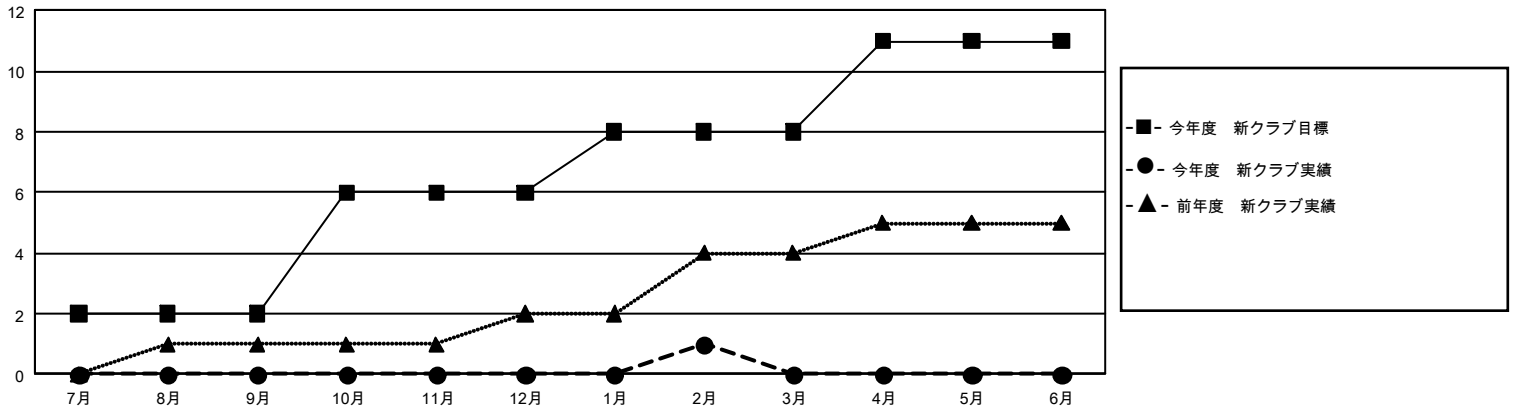

GMT MONTHLY MEMBERSHIP PROGRESS REPORT

Results as of: 2/29/2020

Multiple District 337

LOCATION: JAPAN

GMT: OPEN

GMT会則地域 5 - J

クラブ				名			
結果 : 2019-2020				結果 : 2019-2020			
四半期	新クラブ目標	新クラブ	解散クラブ	四半期	会員純増目標	会員増強実績	退会者 (転籍を含む) 実際
7月/8月/9月	6	0	0	7月/8月/9月	645	407	260
10月/11月/12月	12	0	0	10月/11月/12月	675	194	357
1月/2月/3月	6	1	1	1月/2月/3月	480	213	115
4月/5月/6月	9	0	0	4月/5月/6月	450	0	0

新クラブ目標及び実績累計

会員目標及び実績累計

解散クラブ: 1	274 CLUBS OF 390 一名以上の新会員を登録	男女別	
退会者		男性	11,503 (75.49%)
物故会員 65	会員累計データを見るには、ここをクリック	女性	3,735 (24.51%)
クラブ解散 0		世帯主/家族会員合計	5,278
その他 667		国際会費半額の家族会員	2,953
合計 732			